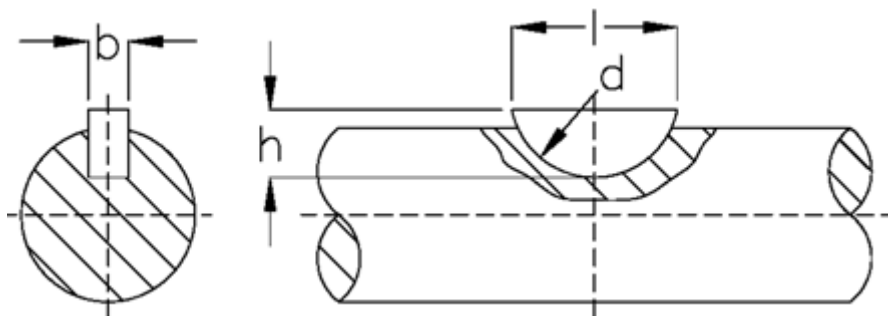

Varenummer: 09010421

Beskrivelse: KLEE Skivefeder 3x3,7 DIN 6888

Mål

$b = 3.0$

$d = 10$

$h = 3.7$

$l = 9.66$